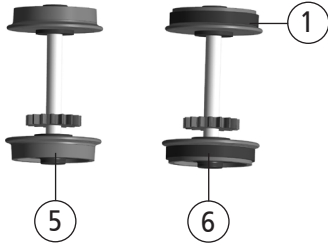

Pos. Nr. Pos.no.	Beschreibung Description	Art.-Nr. Art.no.	Preisgruppe Price bracket
1	Gehäuse kpl. Betr. nr. 2062.30 Body ass. complete Loco. no. 2062.30	152135	38
2	Platine mit Decoder PCB with decoder	145074	42
3	Flexleiter Flexible light conductor	145075	11
4	Spule Spool	147769	13
5	Lautsprecher Loudspeaker	129524	13
6	TS - Scheinwerfer Part set - Headlight	147773	11
7	Kessel + Kasten Boiler + boxes	147774	8
8	Rahmenbleche Frame plates	147775	6
9	TS - Fenster + Lichtnägel Part set - Windows + light pins	145087	11
10	TS - Auftritte Part set - Steps	147777	7
11	TS - Geber, Ablassrohr Part set - Encoder, drain pipe	147778	7
12	TS - Griffe Part set - Handles	145091	8
13	Dose Socket	145093	3
14	Griff Umlauf Handle for running board	145094	4
15	Auspuff+Kühlergrill Chimney+grill	147780	12
16	Auspuffrohr Chimney pipe	145204	8
17	Lokpfeife Messing Whistle	88002	6
18	Türgriff Handrail	145102	6
19	GF-Schraube M1 6x4 mm GF-Screw	114850	3
20	Lampenring Lamp ring	146393	5
21	Scheibenwischer li+re Wipers L+R	145207	6
22	TS - Wischer, Ablassrohr, Part set - Wipers, drain pipe	145090	7
23	Pyra-Blech Pyra-plate	147782	7
24	Kuhlegrill Grill	152138	5
25	Nummertafel Number plates	152136	8