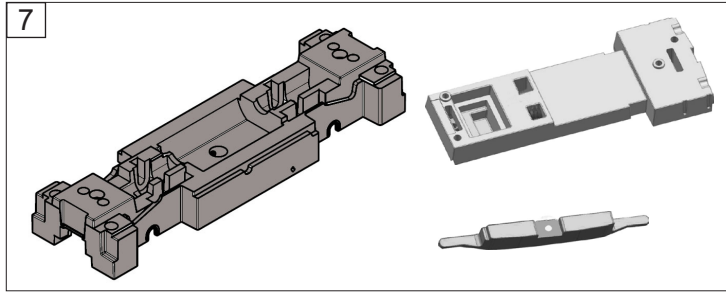

Pos. Nr. Pos.no.	Beschreibung Description	Art.-Nr. Art.no.	Preisgruppe Price bracket
1	Gehäuse kpl. Betr. nr. 2062.30 Body ass. complete Loco. no. 2062.30	152135	38
2	Platine mit Decoder PCB with decoder	145074	42
3	Flexleiter Flexible light conductor	145075	11
4	Spule Spool	147769	13
5	Lautsprecher Loudspeaker	129524	13
6	TS - Scheinwerfer Part set - Headlight	147773	11
7	Kessel + Kasten Boiler + boxes	147774	8
8	Rahmenbleche Frame plates	147775	6
9	TS - Fenster + Lichtnägel Part set - Windows + light pins	145087	11
10	TS - Auftritte Part set - Steps	147777	7
11	TS - Geber, Ablassrohr Part set - Encoder, drain pipe	147778	7
12	TS - Griffe Part set - Handles	145091	8
13	Dose Socket	145093	3
14	Griff Umlauf Handle for running board	145094	4
15	Auspuff+Kühlergrill Chimney+grill	147780	12
16	Auspuffrohr Chimney pipe	145204	8
17	Lokpfeife Messing Whistle	88002	6
18	Türgriff Handrail	145102	6
19	GF-Schraube M1 6x4 mm GF-Screw	114850	3
20	Lampenring Lamp ring	146393	5
21	Scheibenwischer li+re Wipers L+R	145207	6
22	TS - Wischer, Ablassrohr, Part set - Wipers, drain pipe	145090	7
23	Pyra-Blech Pyra-plate	147782	7
24	Kuhlegrill Grill	152138	5
25	Nummertafel Number plates	152136	8