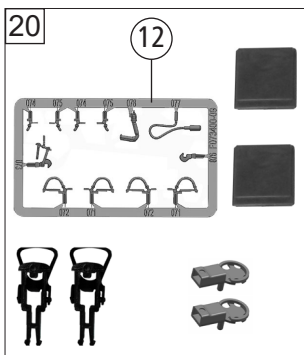

Pos. Nr. Pos.no.	Beschreibung Description	Art.-Nr. Art.no.	Preisgruppe Price bracket
1	Gehäuse kpl. Betr. nr. 2062.30 Body ass. complete Loco. no. 2062.30	152135	38
2	Platine mit Decoder PCB with decoder	145074	42
3	Flexleiter Flexible light conductor	145075	11
4	Spule Spool	147769	13
5	Lautsprecher Loudspeaker	129524	13
6	TS - Scheinwerfer Part set - Headlight	147773	11
7	Kessel + Kasten Boiler + boxes	147774	8
8	Rahmenbleche Frame plates	147775	6
9	TS - Fenster + Lichtnägel Part set - Windows + light pins	145087	11
10	TS - Auftritte Part set - Steps	147777	7
11	TS - Geber, Ablassrohr Part set - Encoder, drain pipe	147778	7
12	TS - Griffe Part set - Handles	145091	8
13	Dose Socket	145093	3
14	Griff Umlauf Handle for running board	145094	4
15	Auspuff+Kühlergrill Chimney+grill	147780	12
16	Auspuffrohr Chimney pipe	145204	8
17	Lokpfeife Messing Whistle	88002	6
18	Türgriff Handrail	145102	6
19	GF-Schraube M1 6x4 mm GF-Screw	114850	3
20	Lampenring Lamp ring	146393	5
21	Scheibenwischer li+re Wipers L+R	145207	6
22	TS - Wischer, Ablassrohr, Part set - Wipers, drain pipe	145090	7
23	Pyra-Blech Pyra-plate	147782	7
24	Kuhlegrill Grill	152138	5
25	Nummertafel Number plates	152136	8